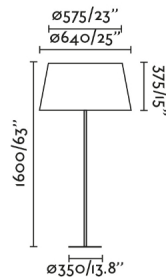

### Características generales

Fijación	Suelo
Clase	II
IP	20
Voltaje	100V-240V
Hercios	50/60Hz
Longitud del cable	2000mm
Potencia Max.	15W