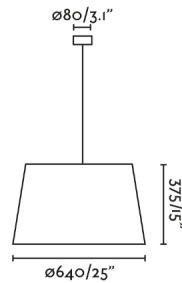

Características generales

Fijación	Techo
Clase	II
IP	20
Voltaje	100V-240V
Hercios	50/60Hz
Longitud del cable	1500mm
Potencia Max.	45W

Material

Cuerpo/Estructura	Acero
Difusor	Papiro
Pantalla	Textil

Acabados