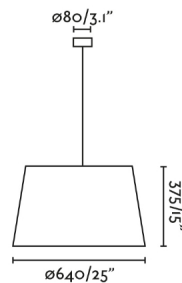

Características generales

Fijación	Techo
Clase	II
IP	20
Voltaje	100V-240V
Hercios	50/60Hz
Longitud del cable	1500mm
Potencia Max.	45W

Material

Cuerpo/Estructura	Acero
Difusor	Papiro
Pantalla	Textil

Acabados