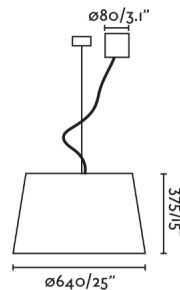

Características generales

Fijación	Techo
Clase	II
IP	20
Voltaje	100V-240V
Hercios	50/60Hz
Longitud del cable	1500mm
Potencia Max.	45W

Material

Cuerpo/Estructura	Acero
Difusor	Papiro
Pantalla	Textil

Acabados

Cuerpo/Estructura	Negro Mate
Difusor	Natural
Pantalla	Lino

Características lumínicas

Fuente de luz incluida	No
Fuente de luz	E27
Fuente de luz regulable	No
Orientación de la luz	Indirecta