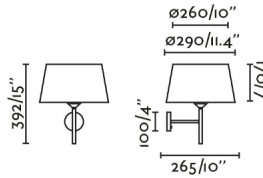

### Características generales

Fijación	Pared
Clase	II
IP	20
Voltaje	100V-240V
Hercios	50/60Hz
Tipo de interruptor	On/Off
Potencia Max.	15W