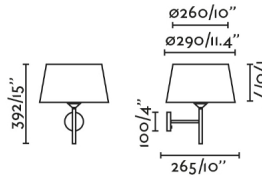

Características generales

Fijación	Pared
Clase	II
IP	20
Voltaje	100V-240V
Hercios	50/60Hz
Tipo de interruptor	On/Off
Potencia Max.	15W

Material

Cuerpo/Estructura	Acero
Difusor	Lino
Pantalla	Textil

Acabados

Cuerpo/Estructura	Negro Mate
Difusor	Natural
Pantalla	Lino

Características lumínicas

Fuente de luz incluida	No
Fuente de luz	E27
Fuente de luz regulable	No
Orientación de la luz	Indirecta