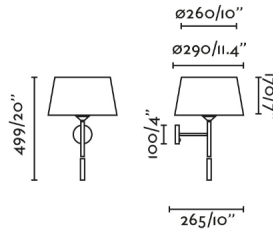

Características generales

Fijación	Pared
Clase	II
IP	20
Voltaje	100V-240V
Hercios	50/60Hz
Tipo de interruptor	On/Off
Grados de basculación	↻ 45°
Grados de rotación 1	↻ 45°
Grados de rotación 2	↻ 355°
Potencia Max.	15W

Material

Cuerpo/Estructura	Acero
Difusor	Textil
Pantalla	Textil

Acabados

Cuerpo/Estructura	Negro Mate
Difusor	Gris
Pantalla	Gris

Características lumínicas

Fuente de luz incluida	No
Fuente de luz	E27
Fuente de luz regulable	No
Orientación de la luz	Indirecta