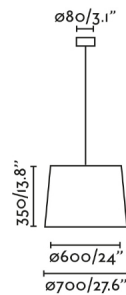

Características generales

Fijación	Techo
Clase	II
IP	20
Voltaje	100V-240V
Hercios	50/60Hz
Longitud del cable	1500mm
Potencia Max.	45W

Material

Cuerpo/Estructura	Acero
Difusor	Papiro
Pantalla	Textil

Acabados

Cuerpo/Estructura	Negro Mate
Difusor	Natural
Pantalla	Beige

Características lumínicas

Fuente de luz incluida	No
Fuente de luz	E27
Fuente de luz regulable	No
Orientación de la luz	Indirecta