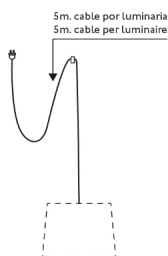

Características generales

Fijación	Techo
Clase	II
IP	20
Voltaje	100V-240V
Hercios	50/60Hz
Longitud del cable	5000mm
Potencia Max.	45W

Material

Cuerpo/Estructura	Acero
Difusor	Papiro
Pantalla	Textil

Acabados

Cuerpo/Estructura	Negro
Difusor	Natural
Pantalla	Lino

Características lumínicas

Fuente de luz incluida	No
Fuente de luz	E27
Fuente de luz regulable	No
Orientación de la luz	Indirecta