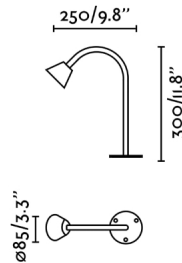

La estaca LILY 300 en color negro es perfecta para una iluminación de acento en exteriores, aportando estilo y funcionalidad a jardines y senderos. Su diseño en estaca facilita una instalación flexible y discreta, integrándose sutilmente en el paisaje gracias a su estructura minimalista y arquitectónica. Proporciona una luz homogénea sin textura, ideal para resaltar vegetación o definir caminos. Con su clasificación IP65, esta estaca está preparada para resistir al agua y al polvo, garantizando una larga vida útil en diversas condiciones climáticas.

Características generales

Fijación	Suelo
Clase	II
IP	65
Voltaje	220V-240V
Hercios	50/60Hz
Longitud del cable	500mm
Potencia Max.	3W
IK	06

Material

Cuerpo/Estructura	Acero Inoxidable
Difusor	Cristal

Acabados