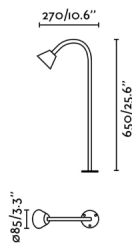

La estaca LILY 650 en negro posee un valor altamente decorativo y un gesto muy arquitectónico. Su minimalista estructura con forma de brazo inclinado eleva y desplaza un pequeño foco triangular que ilumina solo lo que deseamos, dando gestualidad y movimiento al jardín. De noche, su estructura desaparece, simulando que las plantas se iluminan por arte de magia. Ofrece una luz homogénea sin textura que acentúa elementos naturales o estructurales de manera elegante. Gracias a su clasificación IP65, esta estaca está protegida contra el agua y el polvo, asegurando su durabilidad en diversas condiciones climáticas.

Características generales

Fijación	Suelo
Clase	II
IP	65
Voltaje	220V-240V
Hercios	50/60Hz
Longitud del cable	500mm
Potencia Max.	3W
IK	06

Material

Cuerpo/Estructura	Acero Inoxidable
Difusor	Cristal

Acabados