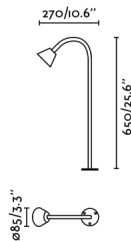

La baliza LILY 650 en color negro y 24V posee un valor altamente decorativo y un gesto muy arquitectónico. Su minimalista estructura con forma de brazo inclinado eleva y desplaza una pequeño foco triangular que ilumina solo lo que deseamos, dando gestualidad y movimiento al jardín. De noche, su estructura desaparece, simulando que las plantas se iluminan por arte de magia. Ofrece una luz homogénea sin textura, ideal para destacar elementos naturales o estructurales. Además, su clasificación IP65 garantiza una resistencia total al agua y al polvo, asegurando su durabilidad en cualquier condición climática.

Características generales

Fijación	Suelo
Clase	III
IP	65
Voltaje	24VDC
Longitud del cable	500mm
Potencia Max.	3W
IK	06

Material

Cuerpo/Estructura	Acero Inoxidable
Difusor	Crystal

Acabados

Cuerpo/Estructura	Negro
Difusor	Transparente