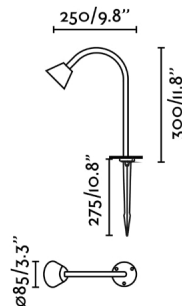

La baliza LILY 300 negra es la elección perfecta para realizar tus exteriores con una iluminación de acento que resalta la vegetación y define caminos. Su diseño minimalista y arquitectónico se integra de manera elegante en cualquier paisaje, ofreciendo una luz homogénea sin textura ideal para destacar elementos naturales o estructurales. Gracias a su clasificación IP65, esta baliza garantiza resistencia total al agua y al polvo, asegurando su durabilidad y rendimiento en cualquier condición climática.

## Características generales

Fijación	Suelo
Clase	II
IP	65
Voltaje	220V-240V
Hercios	50/60Hz
Longitud del cable	500mm
Potencia Max.	3W
IK	06