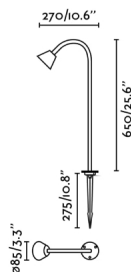

La baliza LILY 650 negra posee un valor altamente decorativo y un gesto muy arquitectónico. Su minimalista estructura con forma de brazo inclinado eleva y desplaza un pequeño foco triangular que ilumina solo lo que deseamos, dando gestualidad y movimiento al jardín. De noche, su estructura desaparece, simulando que las plantas se iluminan por arte de magia. Ofrece una luz homogénea sin textura, ideal para destacar elementos naturales o estructurales. Con su clasificación IP65, esta baliza está diseñada para resistir al agua y al polvo, garantizando una larga vida útil en cualquier condición climática.

## Características generales

Fijación	Suelo
Clase	II
IP	65
Voltaje	220V-240V
Hercios	50/60Hz
Longitud del cable	500mm
Potencia Max.	3W
IK	06