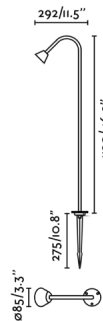

La baliza LILY 1190 en color negro posee un valor altamente decorativo y un gesto muy arquitectónico. Su minimalista estructura con forma de brazo inclinado eleva y desplaza una pequeño foco triangular que ilumina solo lo que deseamos, dando gestualidad y movimiento al jardín. De noche, su estructura desaparece, simulando que las plantas se iluminan por arte de magia. Ofrece una luz homogénea sin textura que acentúa elementos naturales o estructurales de manera elegante. Gracias a su clasificación IP65, esta baliza es resistente al agua y al polvo, asegurando una durabilidad prolongada bajo cualquier condición climática.

Características generales

Fijación	Suelo
Clase	II
IP	65
Voltaje	220V-240V
Hercios	50/60Hz
Longitud del cable	500mm
Potencia Max.	3W
IK	06

Material

Cuerpo/Estructura	Acero Inoxidable
Difusor	Cristal

Acabados