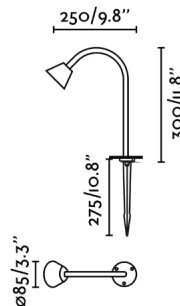

La estaca LILY 300 en color negro y 24V es ideal para una iluminación de acento en exteriores, aportando un toque de elegancia y funcionalidad. Este modelo en estaca permite una instalación flexible en jardines y zonas verdes, integrándose de manera sutil gracias a su diseño minimalista y arquitectónico. Emite una luz homogénea sin textura, perfecta para resaltar vegetación o definir senderos. Con su clasificación IP65, ofrece resistencia total al agua y al polvo, asegurando un rendimiento óptimo y duradero en cualquier condición climática.

Características generales

Fijación	Suelo
Clase	III
IP	65
Voltaje	24VDC
Longitud del cable	500mm
Potencia Max.	3W
IK	06

Material

Cuerpo/Estructura	Acero Inoxidable
Difusor	Crystal

Acabados

Cuerpo/Estructura	Negro
Difusor	Transparente