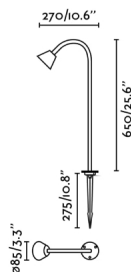

La estaca LILY 650 en color negro y 24V posee un valor altamente decorativo y un gesto muy arquitectónico. Su minimalista estructura con forma de brazo inclinado eleva y desplaza una pequeño foco triangular que ilumina solo lo que deseamos, dando gestualidad y movimiento al jardín. De noche, su estructura desaparece, simulando que las plantas se iluminan por arte de magia. Su luz homogénea sin textura es perfecta para destacar elementos naturales o estructurales, mientras que su robusta construcción y clasificación IP65 garantizan una resistencia total al agua y al polvo, asegurando su durabilidad en cualquier condición climática.

Características generales

Fijación	Suelo
Clase	III
IP	65
Voltaje	24VDC
Longitud del cable	500mm
Potencia Max.	3W
IK	06

Material

Cuerpo/Estructura	Acero Inoxidable
Difusor	Crystal

Acabados

Cuerpo/Estructura	Negro
Difusor	Transparente