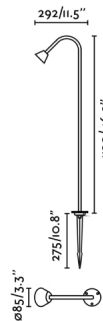

La estaca LILY 1190 negra y 24V posee un valor altamente decorativo y un gesto muy arquitectónico. Su minimalista estructura con forma de brazo inclinado eleva y desplaza una pequeño foco triangular que ilumina solo lo que deseamos, dando gestualidad y movimiento al jardín. De noche, su estructura desaparece, simulando que las plantas se iluminan por arte de magia. Ofrece una luz homogénea sin textura que acentúa elementos naturales o estructurales de manera elegante. Con su clasificación IP65, esta estaca ofrece resistencia total al agua y al polvo, garantizando una durabilidad óptima en cualquier condición climática.

## Características generales

Fijación	Suelo
Clase	III
IP	65
Voltaje	24VDC
Longitud del cable	500mm
Potencia Max.	3W
IK	06