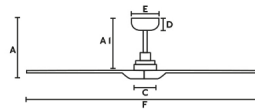

HEYWOOD es un ventilador de techo con palas de madera diseñado por Faro Lab. Versión blanco con 3 palas de madera clara. Sistema Smart Tuya integrado.

A	A1	B	C
243/9.57"	223/8.78"	82/3.23"	100/3.94"
D	E	F	
59/2.3"	132/5.2"	ø900/35.4"	

Material

Cuerpo/Estructura	Acero
Material de las palas	Madera

Acabados

Cuerpo/Estructura	Blanco Mate
Acabado de las palas	Arce
Diámetro tija	26mm
Madera FSC/PEFC con certificado	Si
Memoria del ventilador	Si
Memoria del kit de luz	Si
Sonido de confirmación on/off	Si
Bloqueo de mando on/off	Si

Características lumínicas

Fuente de luz

Equipo eléctrico

Información adicional

Longitud de las tijas incluidas	100mm
Modelo tija opcional	Universal 26mm