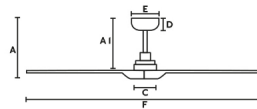

HEYWOOD es un ventilador de techo con palas de madera diseñado por Faro Lab. Versión negro con 3 palas de madera oscura. Sistema Smart Tuya integrado.

A	A1	B	C
243/9.57"	223/8.78"	82/3.23"	100/3.94"
D	E	F	
59/2.3"	132/5.2"	ø900/35.4"	

Material

Cuerpo/Estructura	Acero
Material de las palas	Madera

Acabados

Cuerpo/Estructura	Negro Mate
Acabado de las palas	Nogal Oscuro
Diámetro tija	26mm
Madera FSC/PEFC con certificado	Si
Memoria del ventilador	Si
Memoria del kit de luz	Si
Sonido de confirmación on/off	Si
Bloqueo de mando on/off	Si

Características lumínicas

Fuente de luz

Equipo eléctrico

Información adicional

Longitud de las tijas incluidas	100mm
Modelo tija opcional	Universal 26mm