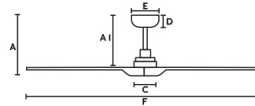

HEYWOOD es un ventilador de techo con palas de madera diseñado por Faro Lab. Versión blanco con 3 palas de madera clara. Sistema Smart Tuya integrado.

A	A1	B	C
243/9.57"	223/8.78"	82/3.23"	100/3.94"
D	E	F	
59/2.3"	132/5.2"	ø1320/52"	

Material

Cuerpo/Estructura	Acero
Material de las palas	Madera

Acabados

Cuerpo/Estructura	Blanco Mate
Acabado de las palas	Arce
Diámetro tija	26mm
Madera FSC/PEFC con certificado	Si
Memoria del ventilador	Si
Memoria del kit de luz	Si
Sonido de confirmación on/off	Si
Bloqueo de mando on/off	Si

Características lumínicas

Fuente de luz

Equipo eléctrico

Información adicional

Longitud de las tijas incluidas	100mm
Modelo tija opcional	Universal 26mm