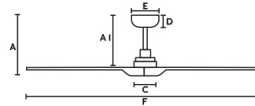

HEYWOOD es un ventilador de techo con palas de madera diseñado por Faro Lab. Versión negro con 3 palas de madera oscura. Sistema Smart Tuya integrado.

A	A1	B	C
243/9.57"	223/8.78"	82/3.23"	100/3.94"
D	E	F	
59/2.3"	132/5.2"	ø1320/52"	