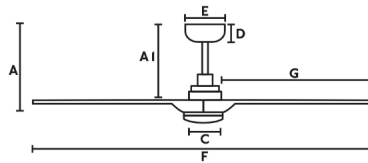

HEYWOOD es un ventilador de techo con palas de madera diseñado por Faro Lab. Versión blanco con 3 palas de madera clara y kit de luz LED 10W. Sistema Smart Tuya integrado.

A	A1	B	C
270/10.63"	200/7.87"	80/3.15"	100/3.94"
D	E	F	G
60/2.4"	130/5.12"	ø900/35.4"	430/16.93"
Downrod L	Downrod ø		
101/3.98"	26/1.02"		

Material

Cuerpo/Estructura	Acero
Difusor	Cristal
Material de las palas	Madera

Acabados

Cuerpo/Estructura	Blanco Mate
Difusor	Blanco Opal
Acabado de las palas	Arce
Diámetro tija	26mm
Madera FSC/PEFC con certificado	Si
Memoria del ventilador	Si
Memoria del kit de luz	Si
Sonido de confirmación on/off	Si
Bloqueo de mando on/off	Si