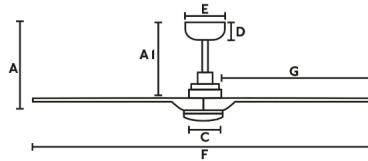

HEYWOOD es un ventilador de techo con palas de madera diseñado por Faro Lab. Versión negro con 3 palas de madera oscura y kit de luz LED 10W. Sistema Smart Tuya integrado.

A	A1	B	C
270/10.63"	200/7.87"	80/3.15"	100/3.94"
D	E	F	G
60/2.4"	130/5.12"	ø900/35.4"	430/16.93"
Downrod L	Downrod ø		
101/3.98"	26/1.02"		

Material

Cuerpo/Estructura	Acero
Difusor	Cristal
Material de las palas	Madera

Acabados

Cuerpo/Estructura	Negro Mate
Difusor	Blanco Opal
Acabado de las palas	Nogal Oscuro
Diámetro tija	26mm
Madera FSC/PEFC con certificado	Si
Memoria del ventilador	Si
Memoria del kit de luz	Si
Sonido de confirmación on/off	Si
Bloqueo de mando on/off	Si