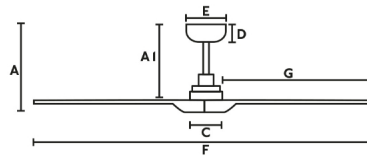

HEYWOOD es un ventilador de techo con palas de madera diseñado por Faro Lab. Versión blanco con 3 palas de madera clara y kit de luz LED 10W. Sistema Smart Tuya integrado.

A	A1	B	C
270/10.63"	200/7.87"	80/3.15"	100/3.94"
D	E	F	G
60/2.4"	130/5.12"	ø1320/52"	430/16.93"
Downrod L	Downrod ø		
101/3.98"	26/1.02"		

Material

Cuerpo/Estructura	Acero
Difusor	Cristal
Material de las palas	Madera

Acabados

Cuerpo/Estructura	Blanco Mate
Difusor	Blanco Opal
Acabado de las palas	Arce
Diámetro tija	26mm
Madera FSC/PEFC con certificado	Si
Memoria del ventilador	Si
Memoria del kit de luz	Si
Sonido de confirmación on/off	Si
Bloqueo de mando on/off	Si