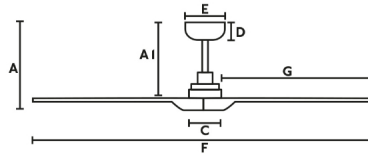

HEYWOOD es un ventilador de techo con palas de madera diseñado por Faro Lab. Versión negro con 3 palas de madera oscura y kit de luz LED 10W. Sistema Smart Tuya integrado.

A	A1	B	C
270/10.63"	200/7.87"	80/3.15"	100/3.94"
D	E	F	G
60/2.4"	130/5.12"	ø1320/52"	430/16.93"
Downrod L	Downrod ø		
101/3.98"	26/1.02"		

Material

Cuerpo/Estructura	Acero
Difusor	Cristal
Material de las palas	Madera

Acabados

Cuerpo/Estructura	Negro Mate
Difusor	Blanco Opal
Acabado de las palas	Nogal Oscuro
Diámetro tija	26mm
Madera FSC/PEFC con certificado	Si
Memoria del ventilador	Si
Memoria del kit de luz	Si
Sonido de confirmación on/off	Si
Bloqueo de mando on/off	Si