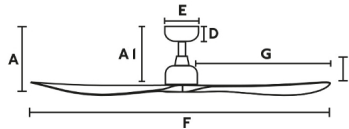

OUTWOOD es un ventilador de techo moderno apto para exteriores. Versión marrón con 3 palas de roble y protección IP44. Sistema Smart Tuya integrado.

A	A1	B	C
265/10.43"	220/8.66"	154/6.06"	
D	E	F	G
60/2.4"	130/5.12"	ø1500/59.1"	687/27.05"

Material

Cuerpo/Estructura	Acero
Material de las palas	ABS

Acabados

Cuerpo/Estructura	Marrón Oscuro
Acabado de las palas	Roble

Características lumínicas

Fuente de luz

Equipo eléctrico

Diámetro tija	26mm
----------------------	------

Información adicional

Longitud de las tijas incluidas	100mm
Modelo tija opcional	Universal 26mm Seaside
Memoria del ventilador	Si
Memoria del kit de luz	Si
Sonido de confirmación on/off	Si
Bloqueo de mando on/off	Si