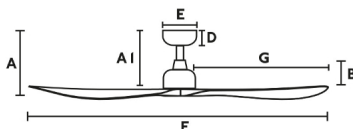

OUTWOOD es un ventilador de techo moderno apto para exteriores. Versión marrón con 3 palas de nogal oscuro y protección IP44. Sistema Smart Tuya integrado.

A	A1	B	C
265/10.43"	220/8.66"	154/6.06"	
D	E	F	G
60/2.4"	130/5.12"	ø1500/59.1"	687/27.05"

Material

Cuerpo/Estructura	Acero
Material de las palas	ABS

Acabados

Cuerpo/Estructura	Marrón Oscuro
Acabado de las palas	Nogal Oscuro
Diámetro tija	26mm
Memoria del ventilador	Si
Memoria del kit de luz	Si
Sonido de confirmación on/off	Si
Bloqueo de mando on/off	Si

Características lumínicas

Fuente de luz

Equipo eléctrico

Información adicional

Longitud de las tijas incluidas	100mm
Modelo tija opcional	Universal 26mm Seaside