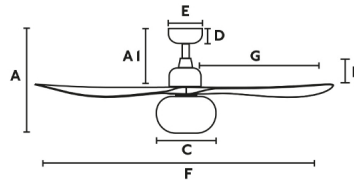

OUTWOOD es un ventilador de techo moderno apto para exteriores. Versión marrón con 3 palas de roble, protección IP44 y kit de luz 1xE27. Sistema Smart Tuya integrado.

A	A1	B	C
430/16.93"	220/8.66"	320/12.6"	100/3.94"
D	E	F	G
60/2.4"	130/5.12"	ø1500/59.1"	687/27.05"

Características generales

Fijación	Techo
Clase	I
IP	20
Voltaje	220V-240V
Hercios	50/60Hz
Potencia Ventilador (W)	5-8-12-18-25-35
IK	03
RPM	73-92-108-127-141-152
Flujo de aire	187m3/min
Función inversa	Si
Tipo de motor	DC
Nº de palas	3
Palas reversibles	No
Techo inclinado	Si

Material

Cuerpo/Estructura	Acero
Difusor	Cristal
Material de las palas	ABS

Acabados

Cuerpo/Estructura	Marrón Oscuro
Difusor	Blanco Opal
Acabado de las palas	Roble
Diámetro tija	26mm
Memoria del ventilador	Si
Memoria del kit de luz	Si
Sonido de confirmación on/off	Si
Bloqueo de mando on/off	Si

Características lumínicas

Fuente de luz	
Portalámparas incluido	Si
Bombilla recomendada	A60 ESTÁNDAR

Equipo eléctrico

Información adicional

Longitud de las tijas incluidas 100mm

Modelo tija opcional Universal 26mm Seaside