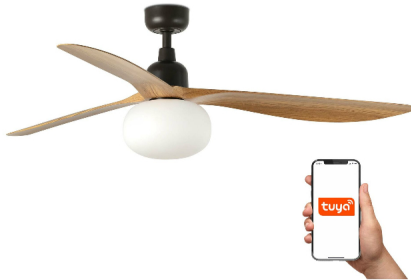

OUTWOOD es un ventilador de techo moderno apto para exteriores. Versión marrón con 3 palas de roble, protección IP44 y kit de luz 1xE27. Sistema Smart Tuya integrado.

A	A1	B	C
430/16.93"	220/8.66"	320/12.6"	100/3.94"
D	E	F	G
60/2.4"	130/5.12"	ø1500/59.1"	687/27.05"

Material

Cuerpo/Estructura	Acero
Difusor	Cristal
Material de las palas	ABS

Acabados

Cuerpo/Estructura	Marrón Oscuro
Difusor	Blanco Opal
Acabado de las palas	Roble
Diámetro tija	26mm
Memoria del ventilador	Si
Memoria del kit de luz	Si
Sonido de confirmación on/off	Si
Bloqueo de mando on/off	Si