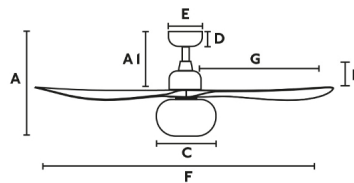

OUTWOOD es un ventilador de techo moderno apto para exteriores. Versión blanco con 3 palas de roble, protección IP44 y kit de luz 1xE27. Sistema Smart Tuya integrado.

A	A1	B	C
430/16.93"	220/8.66"	320/12.6"	100/3.94"
D	E	F	G
60/2.4"	130/5.12"	ø1500/59.1"	687/27.05"

Material

Cuerpo/Estructura	Acero
Difusor	Cristal
Material de las palas	ABS

Acabados

Cuerpo/Estructura	Blanco Mate
Difusor	Blanco Opal
Acabado de las palas	Roble
Diámetro tija	26mm
Memoria del ventilador	Si
Memoria del kit de luz	Si
Sonido de confirmación on/off	Si
Bloqueo de mando on/off	Si