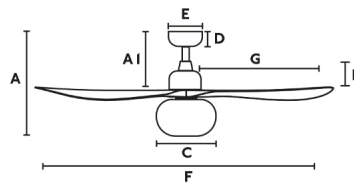

OUTWOOD es un ventilador de techo moderno apto para exteriores. Versión marrón con 3 palas de nogal oscuro, protección IP44 y kit de luz 1xE27. Sistema Smart Tuya integrado.

A	A1	B	C
430/16.93"	220/8.66"	320/12.6"	100/3.94"
D	E	F	G
60/2.4"	130/5.12"	ø1500/59.1"	687/27.05"

Material

Cuerpo/Estructura	Acero
Difusor	Cristal
Material de las palas	ABS

Acabados

Cuerpo/Estructura	Marrón Oscuro
Difusor	Blanco Opal
Acabado de las palas	Nogal Oscuro
Diámetro tija	26mm
Memoria del ventilador	Si
Memoria del kit de luz	Si
Sonido de confirmación on/off	Si
Bloqueo de mando on/off	Si