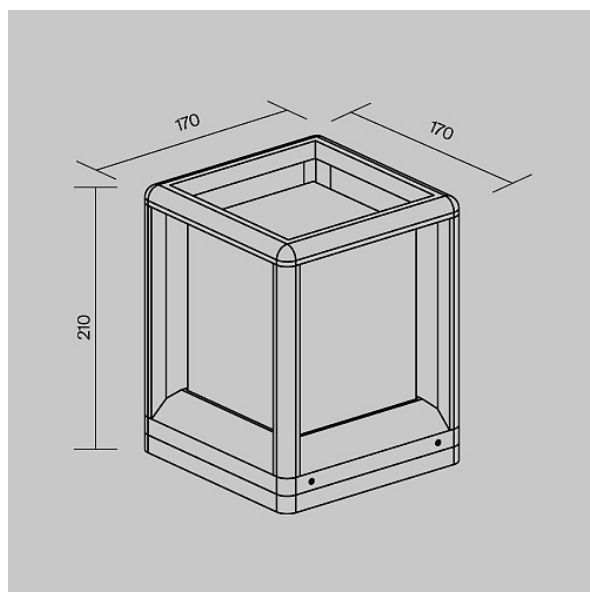

### Trim E27x1 15W IP 65

Serie: Trim Artículo: O455FL-01GF1

Artículo	O455FL-01GF1
Código de producto corto	78175
Marca	Outdoor
Colección	Outdoor
Serie	Trim
Tipo de mercancía	Iluminación paisajística
Color del herraje	Grafito
Material del herraje	Aluminio y plástico
Fuente de luz	E27
Cantidad de lámparas	1
Protección IP	IP 65
Dimmables	No hay
Potencia máxima admisible	24 15
V	
Altura	210
Anchura	170
Longitud	170
Voltaje	AC 220-240
Grado de protección	Class1
Garantía	2
Potencia	15
Volumen	0.0075
Bombillas en el alcance del suministro	No hay
Florón	No hay

Cadena	No hay
Tipo de sujetador	Tabla
Base	No hay
Interceptor para la lámpara de pared	No hay
A prueba de fuego	No hay
Pintable	No hay
Pantalla	No hay
Longitud del envase	180
Neto	1.21
Bruto	1.37
Sensor de movimiento	No hay
Sensor de luminosidad	No hay
Batería solar	No hay
Conductor incorporado	No hay