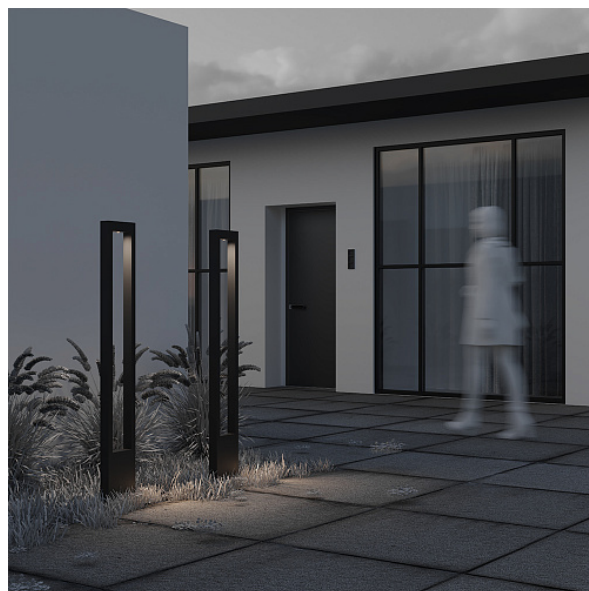

## Iluminación paisajística Bonn 3000K 20W IP 65

Serie: Bonn Artículo: O425FL-L20GF

Artículo	O425FL-L20GF
Código de producto corto	71466
Marca	Outdoor
Colección	Outdoor
Serie	Bonn
Tipo de mercancía	Iluminación paisajística
Color del herraje	Grafito
Material del herraje	Metal
Temperatura de color	3000
Protección IP	IP 65
Dimmables	No hay
Altura	1500
Anchura	200
Índice de reproducción	80
cromática	
Longitud	60
Ángulo de dispersión	150
Voltaje	AC 220-240
Grado de protección	Class1
Garantía	3
Potencia	20
Volumen	0.0033
Bombillas en el alcance del	No hay
suministro	
Flujo de luz	1000

Florón	No hay
Cadena	No hay
Base	No hay
Interceptor para la lámpara de pared	No hay
Clase de eficiencia energética G	
A prueba de fuego	No hay
Pintable	No hay
Pantalla	No hay
Longitud del envase Neto	75
Bruto	4.2
	5.25
Sensor de movimiento	No hay
Sensor de luminosidad	No hay
Batería solar	No hay
Conductor incorporado	No hay