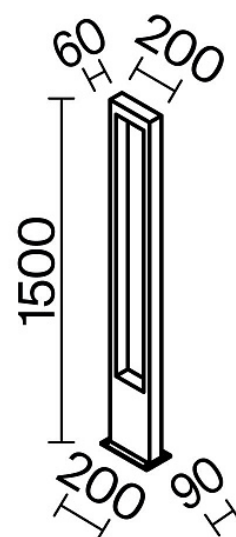

## Iluminación paisajística Bonn 3000K 20W IP 65

Serie: Bonn Artículo: O425FL-L20GF

Artículo	O425FL-L20GF
Código de producto corto	71466
Marca	Outdoor
Colección	Outdoor
Serie	Bonn
Tipo de mercancía	Iluminación paisajística
Color del herraje	Grafito
Material del herraje	Metal
Temperatura de color	3000
Protección IP	IP 65
Dimmables	No hay
Altura	1500
Anchura	200
Índice de reproducción	80
cromática	
Longitud	60
Ángulo de dispersión	150
Voltaje	AC 220-240
Grado de protección	Class1
Garantía	3
Potencia	20
Volumen	0.0033
Bombillas en el alcance del	No hay
suministro	
Flujo de luz	1000

Florón	No hay
Cadena	No hay
Base	No hay
Interceptor para la lámpara de pared	No hay
Clase de eficiencia energética G	
A prueba de fuego	No hay
Pintable	No hay
Pantalla	No hay
Longitud del envase Neto	75
Bruto	4.2
	5.25
Sensor de movimiento	No hay
Sensor de luminosidad	No hay
Batería solar	No hay
Conductor incorporado	No hay