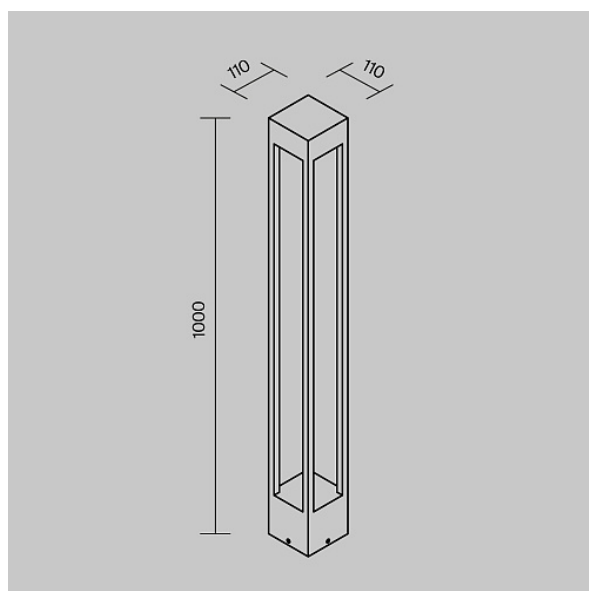

Iluminación paisajística

Elbe 3000K 10W IP 65

Serie: Elbe Artículo: O424FL-L10GF

| | |
|-----------------------------|--------------------------|
| Artículo | O424FL-L10GF |
| Código de producto corto | 71451 |
| Marca | Outdoor |
| Colección | Outdoor |
| Serie | Elbe |
| Tipo de mercancía | Iluminación paisajística |
| Color del herraje | Grafito |
| Material del herraje | Aluminio |
| Temperatura de color | 3000 |
| Protección IP | IP 65 |
| Dimmables | No hay |
| Altura | 1000 |
| Anchura | 110 |
| Índice de reproducción | 80 |
| cromática | |
| Longitud | 110 |
| Ángulo de dispersión | 36 |
| Voltaje | AC 220-240 |
| Grado de protección | Class1 |
| Garantía | 3 |
| Potencia | 10 |
| Volumen | 0.0757 |
| Bombillas en el alcance del | No hay |
| suministro | |
| Flujo de luz | 650 |

| | |
|--------------------------------------|--------|
| Florón | No hay |
| Cadena | No hay |
| Base | No hay |
| Interceptor para la lámpara de pared | No hay |
| Clase de eficiencia energética G | |
| A prueba de fuego | No hay |
| Pintable | No hay |
| Pantalla | No hay |
| Longitud del envase Neto | 850 |
| Bruto | 1.88 |
| | 2.22 |
| Sensor de movimiento | No hay |
| Sensor de luminosidad | No hay |
| Batería solar | No hay |
| Conductor incorporado | No hay |