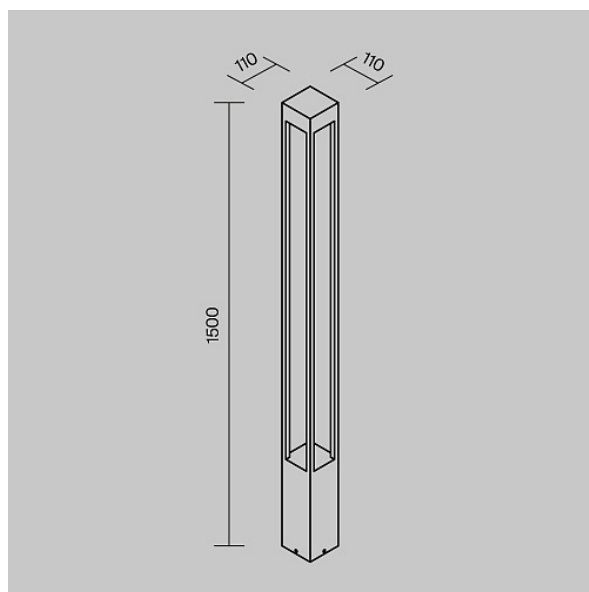

Iluminación paisajística

Elbe 3000K 20W IP 65

Serie: Elbe Artículo: O424FL-L20GF

Artículo	O424FL-L20GF
Código de producto corto	71463
Marca	Outdoor
Colección	Outdoor
Serie	Elbe
Tipo de mercancía	Iluminación paisajística
Color del herraje	Grafito
Material del herraje	Aluminio
Temperatura de color	3000
Protección IP	IP 65
Dimmables	No hay
Altura	1500
Anchura	110
Índice de reproducción cromática	80
Longitud	110
Ángulo de dispersión	36
Voltaje	AC 220-240
Grado de protección	Class1
Garantía	3
Potencia	20
Volumen	0.0259
Bombillas en el alcance del suministro	No hay
Flujo de luz	1100

Florón	No hay
Cadena	No hay
Base	No hay
Interceptor para la lámpara de pared	No hay
Clase de eficiencia energética G	
A prueba de fuego	No hay
Pintable	No hay
Pantalla	No hay
Longitud del envase	1530
Neto	2.7
Bruto	3.22
Sensor de movimiento	No hay
Sensor de luminosidad	No hay
Batería solar	No hay
Conductor incorporado	No hay