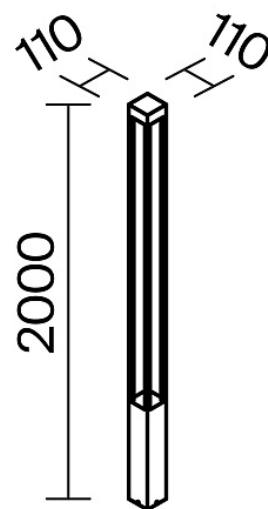

Iluminación paisajística

Elbe 3000K 25W IP 65

Serie: Elbe Artículo: O424FL-L25GF

Artículo	O424FL-L25GF
Código de producto corto	71461
Marca	Outdoor
Colección	Outdoor
Serie	Elbe
Tipo de mercancía	Iluminación paisajística
Color del herraje	Grafito
Material del herraje	Aluminio
Temperatura de color	3000
Protección IP	IP 65
Dimmables	No hay
Altura	2000
Anchura	110
Índice de reproducción cromática	80
Longitud	110
Ángulo de dispersión	36
Voltaje	AC 220-240
Grado de protección	Class1
Garantía	3
Potencia	25
Volumen	0.0341
Bombillas en el alcance del suministro	No hay
Flujo de luz	1500

Florón	No hay
Cadena	No hay
Base	No hay
Interceptor para la lámpara de pared	No hay
Clase de eficiencia energética G	
A prueba de fuego	No hay
Pintable	No hay
Pantalla	No hay
Longitud del envase	130
Neto	3.42
Bruto	4.12
Sensor de movimiento	No hay
Sensor de luminosidad	No hay
Batería solar	No hay
Conductor incorporado	No hay