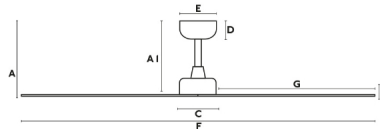

MARINE es un ventilador de techo de diseño minimalista, apto para exteriores. Versión blanco con 3 palas y protección IP44. Sistema Smart Tuya integrado.

A	A1	B	C
245/9.65"	221/8.7"	122/4.8"	125/4.92"
D	E	F	G
60/2.4"	130/5.12"	ø1250/49.2"	489/19.25"
Downrod L		Downrod ø	
100/3.94"		28/1.02"	