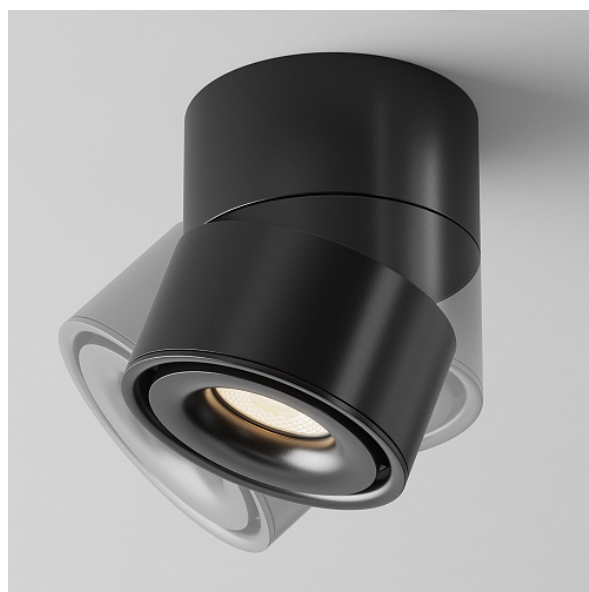

Lámpara de techo Yin 15W 24°

Serie: Yin Artículo: C084CL-15W3K-B

Artículo	C084CL-15W3K-B
Código de producto corto	72065
Marca	Technical
Colección	Ceiling
Serie	Yin
Tipo de mercancía	Lámpara de techo
Color del herraje	Negro
Material del herraje	Aluminio
Temperatura de color	3000
Protección IP	IP 20
Dimmables	No hay
Altura	105
Índice de reproducción cromática	90
Ángulo de dispersión	24
Voltaje	AC 160-265
Diámetro	100
Grado de protección	Class2
Garantía	5
Potencia	15
Volumen	0.0014
Bombillas en el alcance del suministro	No hay
Flujo de luz	950
Florón	No hay

Cadena	No hay
Base	No hay
Interceptor para la lámpara de pared	No hay
Clase de eficiencia energética G	
A prueba de fuego	No hay
Pintable	No hay
Pantalla	No hay
Longitud del envase	110
Neto	0.43
Bruto	0.48
Tipo de montaje	Montaje superficial
Número de LED	1
Sensor de movimiento	No hay
Sensor de luminosidad	No hay
Batería solar	No hay
Conductor incorporado	No hay