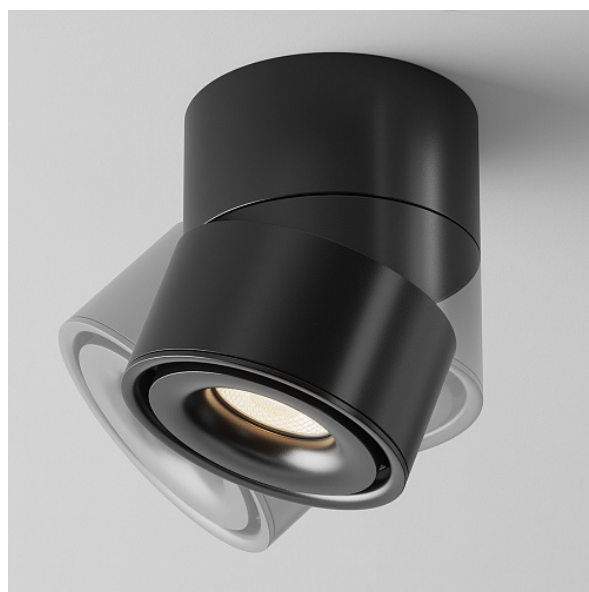

Lámpara de techo Yin 15W 24°

Serie: Yin Artículo: C084CL-15W3K-D-B

Artículo	C084CL-15W3K-D-B
Código de producto corto	72061
Marca	Technical
Colección	Ceiling
Serie	Yin
Tipo de mercancía	Lámpara de techo
Color del herraje	Negro
Material del herraje	Aluminio
Temperatura de color	3000
Protección IP	IP 20
Dimmables	Sí
Altura	105
Índice de reproducción cromática	90
Ángulo de dispersión	24
Voltaje	AC 160-265
Diámetro	100
Grado de protección	Class2
Garantía	5
Potencia	15
Volumen	0.0015
Bombillas en el alcance del suministro	No hay
Flujo de luz	700
Florón	No hay

Cadena	No hay
Base	No hay
Interceptor para la lámpara de pared	No hay
Clase de eficiencia energética F	
A prueba de fuego	No hay
Pintable	No hay
Pantalla	No hay
Longitud del envase Neto	110
Bruto	0.52
Tipo de montaje	0.56
Protocolo de control	Montaje superficial
Número de LED	Triac
Sensor de movimiento	1
Sensor de luminosidad	No hay
Batería solar	No hay
Conductor incorporado	No hay