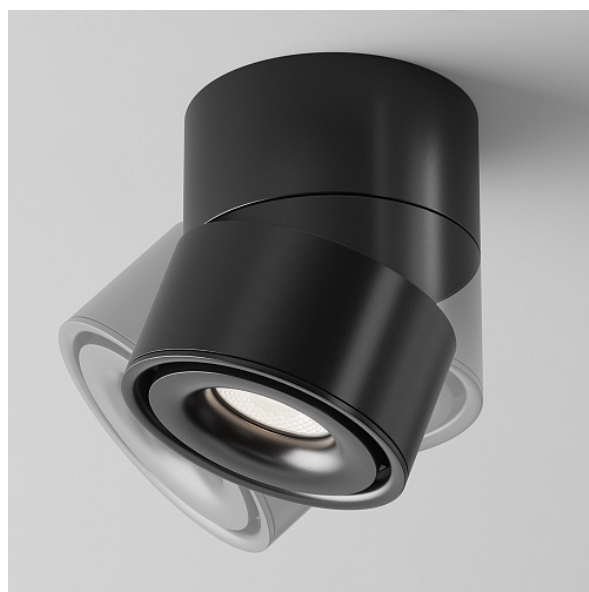

Lámpara de techo Yin 15W 24°

Serie: Yin Artículo: C084CL-15W4K-B

Artículo	C084CL-15W4K-B
Código de producto corto	71866
Marca	Technical
Colección	Ceiling
Serie	Yin
Tipo de mercancía	Lámpara de techo
Color del herraje	Negro
Material del herraje	Aluminio
Temperatura de color	4000
Protección IP	IP 20
Dimmables	No hay
Altura	105
Índice de reproducción cromática	90
Ángulo de dispersión	24
Voltaje	AC 160-265
Diámetro	100
Grado de protección	Class2
Garantía	5
Potencia	15
Volumen	0.0015
Bombillas en el alcance del suministro	No hay
Flujo de luz	1030
Florón	No hay

Cadena	No hay
Base	No hay
Interceptor para la lámpara de pared	No hay
Clase de eficiencia energética F	
A prueba de fuego	No hay
Pintable	No hay
Pantalla	No hay
Longitud del envase	110
Neto	0.44
Bruto	0.48
Tipo de montaje	Montaje superficial
Número de LED	1
Sensor de movimiento	No hay
Sensor de luminosidad	No hay
Batería solar	No hay
Conductor incorporado	No hay