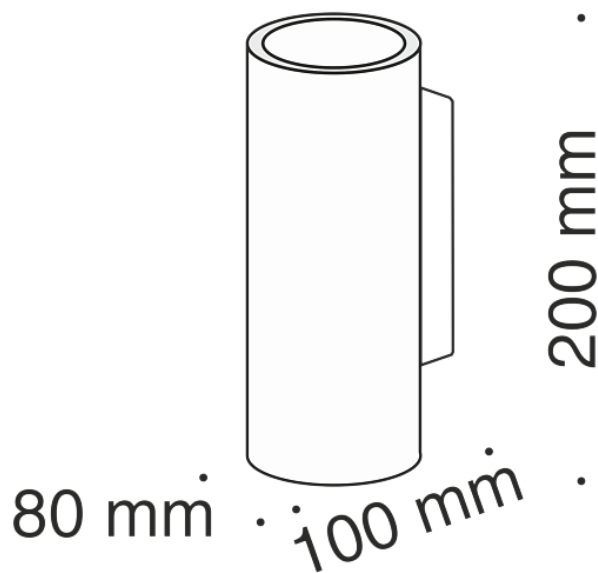

Aplique de pared Parma GU10x2 10W IP 20

Serie: Parma Artículo: C191-WL-02-W

Artículo	C191-WL-02-W
Código de producto corto	73878
Marca	Technical
Colección	Wall
Serie	Parma
Tipo de mercancía	Aplique de pared
Color del herraje	Blanco
Material del herraje	Hieso
Fuente de luz	GU10
Cantidad de lámparas	2
Protección IP	IP 20
Dimmables	No hay
Altura	200
Anchura	80
Longitud	100
Voltaje	AC 220-240
Grado de protección	Class1
Garantía	2
Potencia	10
Volumen	0.0045
Bombillas en el alcance del suministro	No hay
Florón	No hay
Cadena	No hay
Base	No hay

Interceptor para la lámpara de No hay

pared

A prueba de fuego	No hay
Pintable	Sí
Pantalla	No hay
Longitud del envase	200
Neto	0.66
Bruto	0.77
Sensor de movimiento	No hay
Sensor de luminosidad	No hay
Batería solar	No hay
Conductor incorporado	No hay