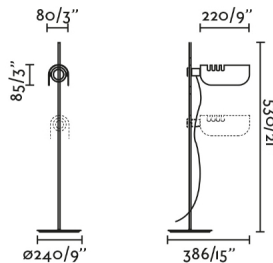

La colección MARTINICA, diseñada por Faro Lab, recuerda estéticas retro con una imagen actualizada. Su pantalla es como una lámina que se funde y rodea la lámpara, generando una luz óptima para cualquier función. Un diseño que rompe con las estructuras más rígidas y que nos anima a jugar con la luz. Con una fuente de luz E27 y una estructura negra robusta, esta lámpara de mesa beige ofrece una pantalla clásica metálica con acabado satinado brillante.

Características generales

Fijación	Sobre mesa
Clase	II
IP	20
Voltaje	100V-240V
Hercios	50/60Hz
Longitud del cable	1500 mm
Tipo de interruptor	On/Off
Grados orientación horizontal	↻ 355°
Potencia Max.	15W

Material

Cuerpo/Estructura	Acero
Pantalla	Acero

Acabados

Cuerpo/Estructura	Negro
Pantalla	Beige

Características lumínicas

Fuente de luz incluida	No
Fuente de luz	E27
Fuente de luz regulable	No
Bombilla recomendada	ST65
Orientación de la luz	Acento