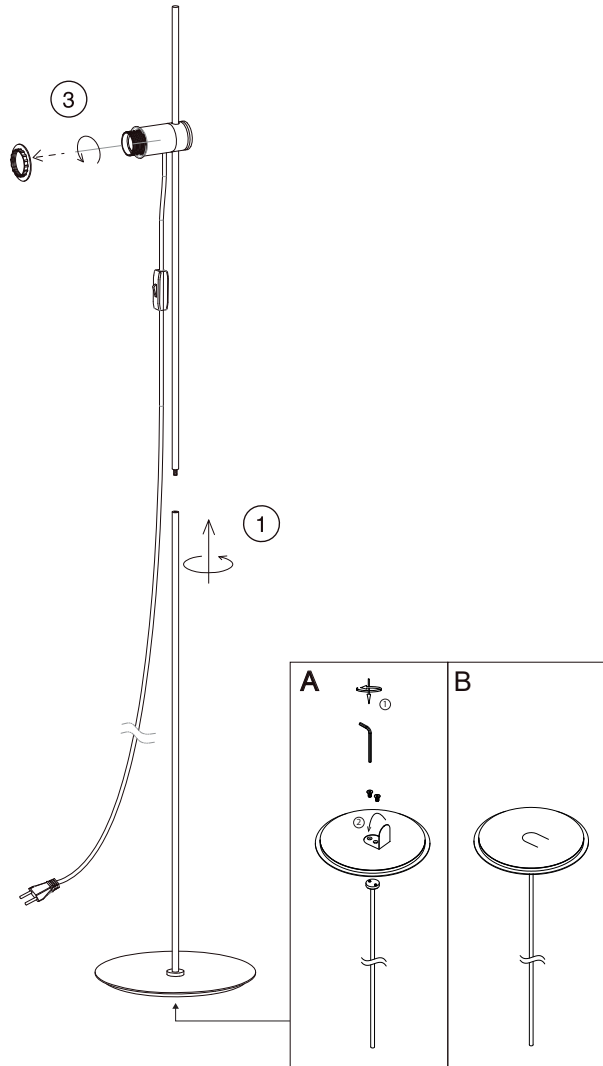

1 x E27 MAX 15W LED NO INCL			

**WARNING**

Warning: To reduce the risk of strangulation, if the wiring is within reachable volume, the flexible connected wires must be secured to the wall.

Precaución: Para reducir el riesgo de estrangulamiento, el cableado flexible conectado a esta luminaria debe estar fijado a la pared de forma eficaz si el cableado está en el volumen accesible a la mano.

When the luminaire reaches its end of life, take it to the nearest clean point.  
Recicle la luminaria en el punto verde cuando ésta llegue al final de su vida útil.

1 x E27 MAX 15W LED NO INCL

When the luminaire reaches its end of life, take it to the nearest clean point.  
Recicle la luminaria en el punto verde cuando ésta llegue al final de su vida útil.

1 x E27 MAX 15W LED NO INCL				

When the luminaire reaches its end of life, take it to the nearest clean point.  
 Recicle la luminaria en el punto verde cuando ésta llegue al final de su vida útil.

- 01 - ABS
- 02 - Iron
- 03 - Aluminium
- 04 - PE
- 05 - Rubber
- 06 - PVC
- 07 - Flannel pad
- 08.1 - Shade Steel
- 08.2 - Shade Textile