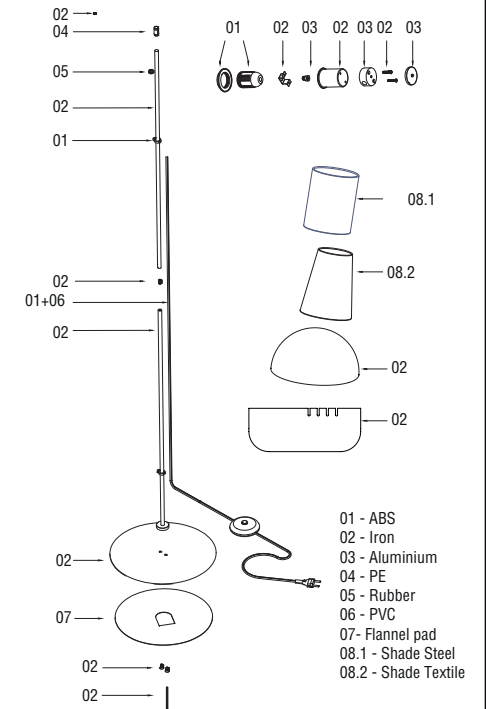

1 x E27 MAX 15W LED NO INCL			

**WARNING**

Warning: To reduce the risk of strangulation, if the wiring is within reachable volume, the flexible connected wires must be secured to the wall.

Precaución: Para reducir el riesgo de estrangulamiento, el cableado flexible conectado a esta luminaria debe estar fijado a la pared de forma eficaz si el cableado está en el volumen accesible a la mano.

When the luminaire reaches its end of life, take it to the nearest clean point.  
Recicle la luminaria en el punto verde cuando ésta llegue al final de su vida útil.

1 x E27 MAX 15W LED NO INCL

When the luminaire reaches its end of life, take it to the nearest clean point.  
Recicle la luminaria en el punto verde cuando ésta llegue al final de su vida útil.

1 x E27 MAX 15W LED NO INCL				

When the luminaire reaches its end of life, take it to the nearest clean point.  
 Recicle la luminaria en el punto verde cuando ésta llegue al final de su vida útil.

- 01 - ABS
- 02 - Iron
- 03 - Aluminium
- 04 - PE
- 05 - Rubber
- 06 - PVC
- 07 - Flannel pad
- 08.1 - Shade Steel
- 08.2 - Shade Textile