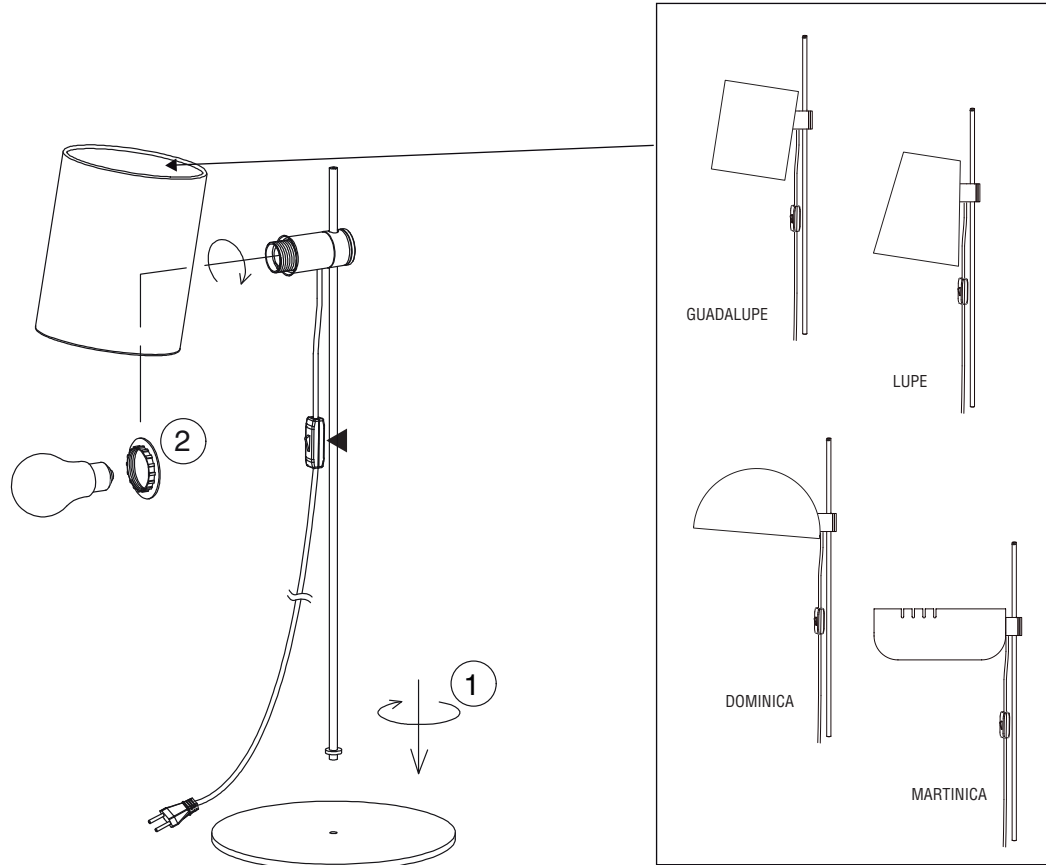

1 x E27 MAX 15W LED NO INCL			

**WARNING**

Warning: To reduce the risk of strangulation, if the wiring is within reachable volume, the flexible connected wires must be secured to the wall.

Precaución: Para reducir el riesgo de estrangulamiento, el cableado flexible conectado a esta luminaria debe estar fijado a la pared de forma eficaz si el cableado está en el volumen accesible a la mano.

When the luminaire reaches its end of life, take it to the nearest clean point.  
Recicle la luminaria en el punto verde cuando ésta llegue al final de su vida útil.

1 x E27 MAX 15W LED NO INCL

When the luminaire reaches its end of life, take it to the nearest clean point.  
Recicle la luminaria en el punto verde cuando ésta llegue al final de su vida útil.

1 x E27 MAX 15W LED NO INCL				

When the luminaire reaches its end of life, take it to the nearest clean point.  
 Recicle la luminaria en el punto verde cuando ésta llegue al final de su vida útil.

- 01 - ABS
- 02 - Iron
- 03 - Aluminium
- 04 - PE
- 05 - Rubber
- 06 - PVC
- 07 - Flannel pad
- 08.1 - Shade Steel
- 08.2 - Shade Textile