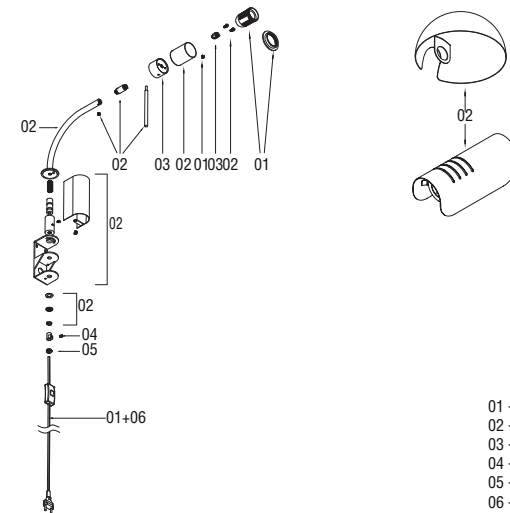

1 x E27 MAX 15W LED NO INCL			

**WARNING**

Warning: To reduce the risk of strangulation, if the wiring is within reachable volume, the flexible connected wires must be secured to the wall.

Precaución: Para reducir el riesgo de estrangulamiento, el cableado flexible conectado a esta luminaria debe estar fijado a la pared de forma eficaz si el cableado está en el volumen accesible a la mano.

When the luminaire reaches its end of life, take it to the nearest clean point.  
Recicle la luminaria en el punto verde cuando ésta llegue al final de su vida útil.

1 x E27 MAX 15W LED NO INCL

When the luminaire reaches its end of life, take it to the nearest clean point.  
Recicle la luminaria en el punto verde cuando ésta llegue al final de su vida útil.

1 x E27 MAX 15W LED NO INCL				

When the luminaire reaches its end of life, take it to the nearest clean point.  
 Recicle la luminaria en el punto verde cuando ésta llegue al final de su vida útil.

- 01 - ABS
- 02 - Iron
- 03 - Aluminium
- 04 - PE
- 05 - Rubber
- 06 - PVC
- 07 - Flannel pad
- 08.1 - Shade Steel
- 08.2 - Shade Textile