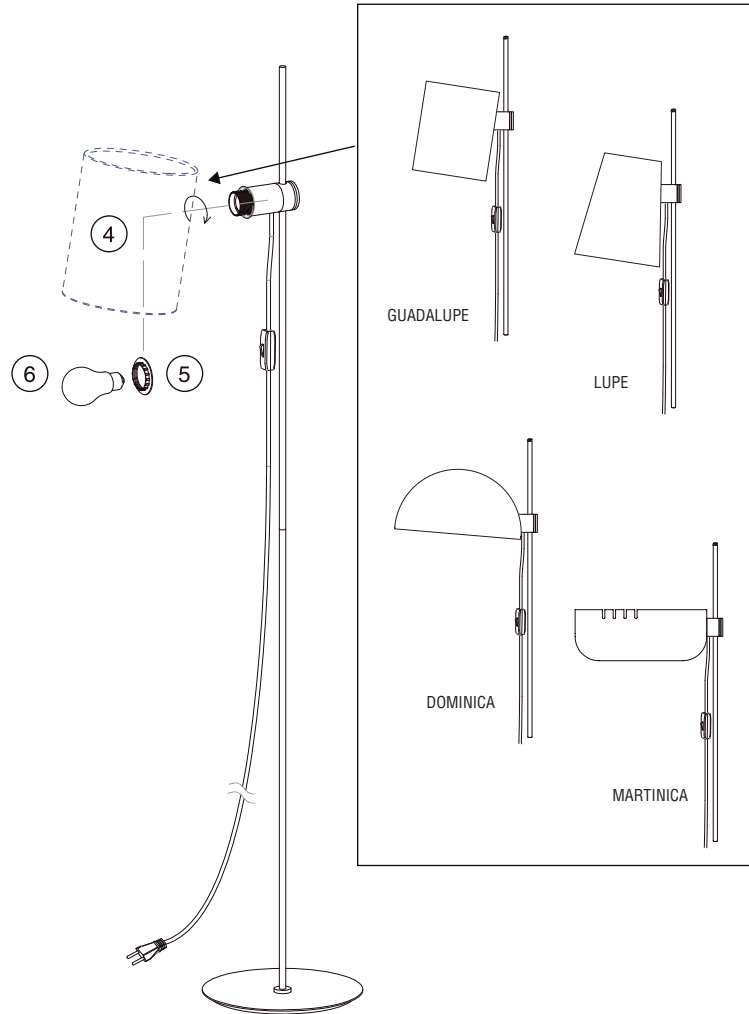

1 x E27 MAX 15W LED NO INCL			

**WARNING**

Warning: To reduce the risk of strangulation, if the wiring is within reachable volume, the flexible connected wires must be secured to the wall.

Precaución: Para reducir el riesgo de estrangulamiento, el cableado flexible conectado a esta luminaria debe estar fijado a la pared de forma eficaz si el cableado está en el volumen accesible a la mano.

When the luminaire reaches its end of life, take it to the nearest clean point.  
Recicle la luminaria en el punto verde cuando ésta llegue al final de su vida útil.

1 x E27 MAX 15W LED NO INCL

When the luminaire reaches its end of life, take it to the nearest clean point.  
Recicle la luminaria en el punto verde cuando ésta llegue al final de su vida útil.

1 x E27 MAX 15W LED NO INCL				

When the luminaire reaches its end of life, take it to the nearest clean point.  
 Recicle la luminaria en el punto verde cuando ésta llegue al final de su vida útil.

- 01 - ABS
- 02 - Iron
- 03 - Aluminium
- 04 - PE
- 05 - Rubber
- 06 - PVC
- 07 - Flannel pad
- 08.1 - Shade Steel
- 08.2 - Shade Textile