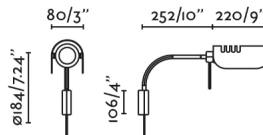

Características generales

Fijación	Pared
Clase	II
IP	20
Voltaje	100V-240V
Hercios	50/60Hz
Longitud del cable	2500 mm
Tipo de interruptor	On/Off
Grados orientación vertical hacia arriba	↻ 350°
Grados orientación horizontal	↻ 160°
Potencia Max.	15W

Material

Cuerpo/Estructura	Acero
Pantalla	Acero

Acabados

Cuerpo/Estructura	Negro
Pantalla	Beige

Características lumínicas

Fuente de luz incluida	No
Fuente de luz	E27
Fuente de luz regulable	No
Bombilla recomendada	ST65
Orientación de la luz	Acento