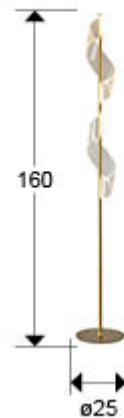

Velas

351126

Lámparas de pie

Producto recomendado

Lámpara de pie realizada en metal y aluminio, acabado oro mate. Difusores de metacrilato microimpreso curvado. 18W LED, 1.150lm, 3.000K.

INFORMACIÓN GENERAL

Código EAN: 8435435341688

Tipo: Lámparas de pie

Colección: Velas

DIMENSIONES

Dimensiones: \varnothing 25,0 \updownarrow 160,0 cm
Peso: 3,6 Kg

DIMENSIONES CON EMBALAJE

Peso: 4,9 Kg
Volumen: 0,0530m³
Dimensiones: \leftrightarrow 97,0 \updownarrow 17,0 \swarrow 32,0 cm

INFORMACIÓN TÉCNICA

Cifra IP: IP 20
Clase eléctrica: Class 3
Potencia máxima: 18W
Voltaje: 26.5-40V
Frecuencia: 50/60 Hz
Flujo luminoso: 1.150 lm
Temperatura de color: 3.000 K
Vida media: 50.000 h
Factor de potencia: >0.95
CRI: >80

INFORMACIÓN ADICIONAL

Material: Aluminio, metal, metacrilato.
Acabado: Oro mate, microimpreso.
Medidas de la pantalla/tulipa: ∅ 15,0 ↓ 42,0 cm