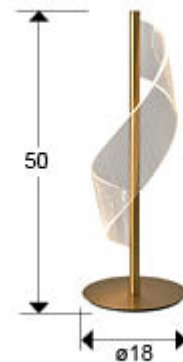

## Velas

351287

Lámparas sobremesa

Producto recomendado

Lámpara de sobremesa realizada en metal y aluminio, acabado oro mate. Difusor de metacrilato microimpreso curvado. 8.5W LED, 470 lm, 3.000K.

### DIMENSIONES

Dimensiones:  $\varnothing$  18,0  $\uparrow$  50,0 cm  
Peso: 1,6 Kg

### DIMENSIONES CON EMBALAJE

Peso: 2,3 Kg  
Volumen: 0,0320m<sup>3</sup>  
Dimensiones:  $\leftrightarrow$  24,0  $\uparrow$  56,0  $\swarrow$  24,0 cm

---

## INFORMACIÓN ADICIONAL

Material: Aluminio, metal, metacrilato.  
Acabado: Oro mate, microimpreso.  
Medidas de la pantalla/tulipa: ∅ 15,0 ↓ 42,0 cm