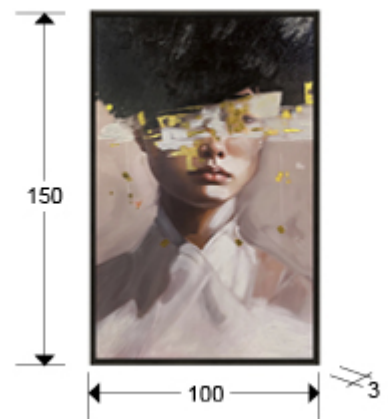

**Ella**  
Pinturas

441094

Pintura al oleo hecha a mano, realizada sobre lienzo con bastidor de madera. Marco de poliestireno negro.

## DIMENSIONES

Dimensiones: ↔ 100,0 ↓ 150,0 ↗ 3,0 cm  
Peso: 3,9 Kg

## DIMENSIONES CON EMBALAJE

Peso: 6,7 Kg  
Volumen: 0,1100m<sup>3</sup>  
Dimensiones: ↔ 103,0 ↓ 153,0 ↗ 7,0 cm