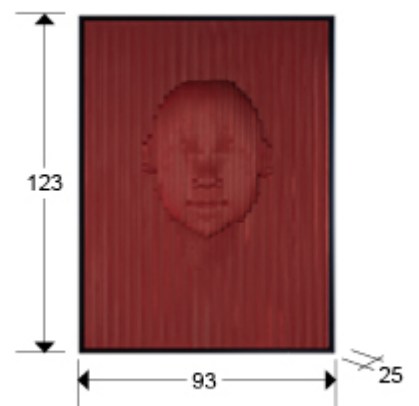

Red Face

302043

Bajorrelieves

Bajorrelieve realizado en poliestireno y DM, acabado rojo.
Marco de poliestireno negro.

INFORMACIÓN GENERAL

Catálogo: M43 Decoracion, espejos y mob
Página: 15
Código EAN: 8435435341916
Tipo: Bajorrelieves
Colección: Red Face

DIMENSIONES

Dimensiones: ↔ 93,0 ↓ 123,0 ↗ 25,0 cm
Peso: 6,6 Kg

DIMENSIONES CON EMBALAJE

Peso: 21,0 Kg
Volumen: 0,4510m³
Dimensiones: ↔ 107,0 ↓ 136,0 ↗ 31,0 cm

INFORMACIÓN ADICIONAL

Material: DM, poliestireno
Acabado: Rojo, negro