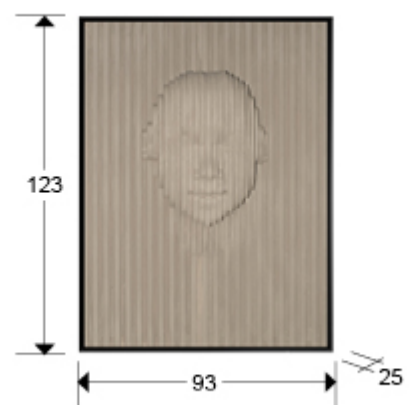

Beige Face

Bajorrelieves

302050

Bajorrelieve realizado en poliestireno y DM, acabado beis.
Marco de poliestireno negro.

INFORMACIÓN GENERAL

Catálogo: M43 Decoracion, espejos y mob
Página: 14
Código EAN: 8435435341923
Tipo: Bajorrelieves
Colección: Beige Face

DIMENSIONES

Dimensiones: ↔ 93,0 ↓ 123,0 ↗ 25,0 cm
Peso: 6,6 Kg

DIMENSIONES CON EMBALAJE

Peso: 21,0 Kg
Volumen: 0,4510m³
Dimensiones: ↔ 107,0 ↓ 136,0 ↗ 31,0 cm

INFORMACIÓN ADICIONAL

Material: DM, poliestireno
Acabado: Beige, negro