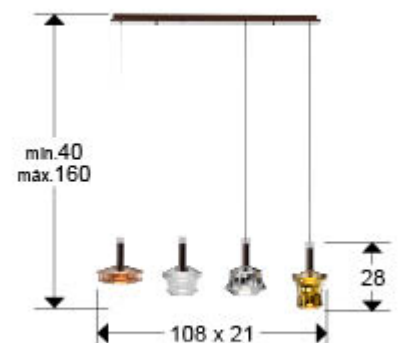

Este producto utiliza driver led con dimado de tipo TRIAC y 0-10V. Se puede dimar usando un regulador de pared led de esas características. - Esta lámpara incluye TACOS DE VUELCO CON BALANCÍN, para mejorar la fijación a techo.

### DIMENSIONES

Dimensiones: ↔ 108,0 ↓ 28,0 ↗ 21,0 cm  
Altura instalada: 40,0/ máx. 160,0 cm  
Peso: 2,8 Kg

### DIMENSIONES CON EMBALAJE

Peso: 5,1 Kg  
Volumen: 0,1550m<sup>3</sup>  
Dimensiones: ↔ 111,0 ↓ 31,0 ↗ 45,0 cm

---

## INFORMACIÓN ADICIONAL

Material: Aluminio, cristal  
Acabado: Bronce oscuro, varios colores.  
Medidas de la pantalla/tulipa: ∅ 15,0 ↑ 28,0 cm  
Florón (espacio para instalación): ↔ 95,0 ↓ 4,0 ↗ 6,0 cm